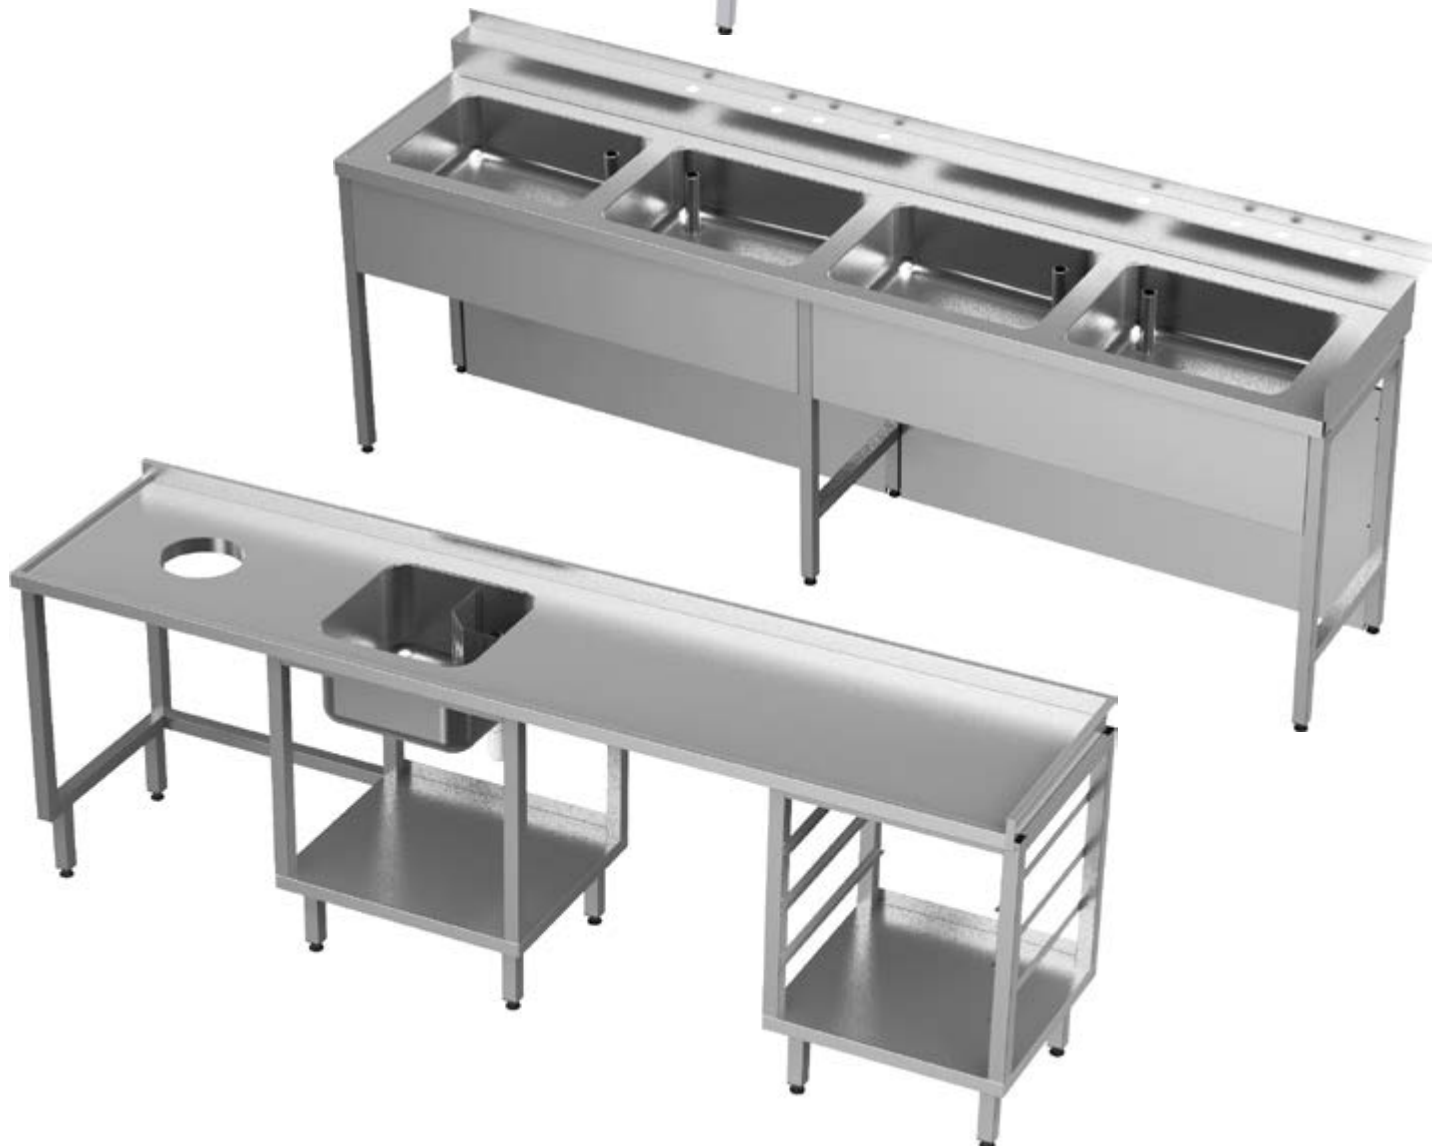

MYCÍ STOLY – atypy

F
15

F
15