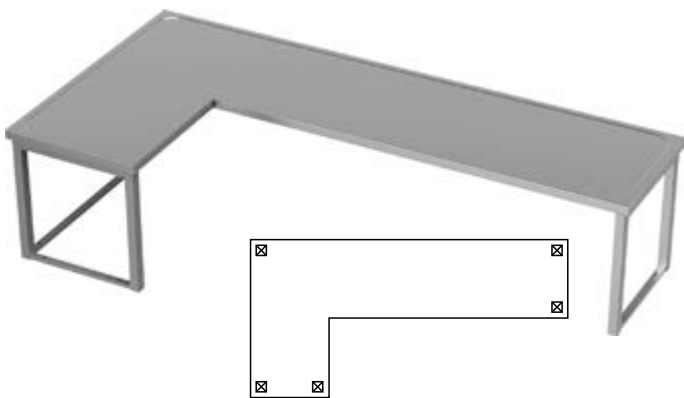

# STOLOVÉ NÁSTAVCE – jedno, dvou a třítážové

**SP 1 p**

1400×350×350

F  
05

**SP 2 p**

1400×350×600

F  
05

**SP 1 xp**

2400×350×350

**SP 3 p**

1400×350×850

**RSP 1 pl**

1400/700×350×350

**RSP 1 ps**

900/900×300×350

Kořenka GN 1/4-100