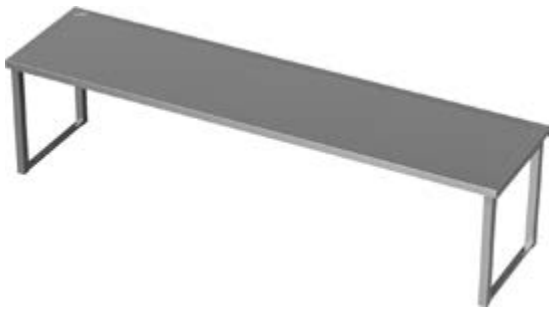

# Stolové nástavce

---

# STOLOVÉ NÁSTAVCE – jedno, dvou a třítážové

**SP 1 p**

1400×350×350

F  
05

**SP 2 p**

1400×350×600

F  
05

**SP 1 xp**

2400×350×350

**SP 3 p**

1400×350×850

**RSP 1 pl**

1400/700×350×350

**RSP 1 ps**

900/900×300×350

Kořenka GN 1/4-100