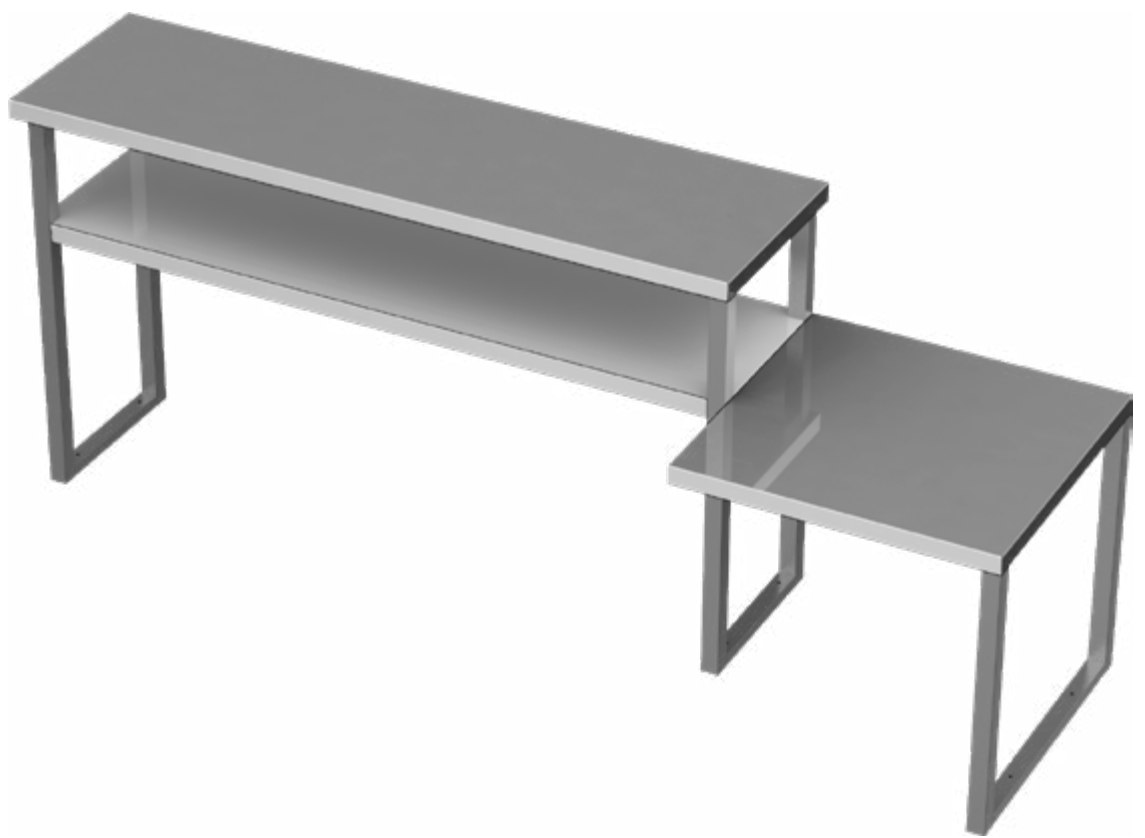

# Stolové nástavce

---

# STOLOVÉ NÁSTAVCE – jedno, dvou a třítážové

**SP 1 p**

1400×350×350

F  
05

**SP 2 p**

1400×350×600

F  
05

**SP 1 xp**

2400×350×350

**SP 3 p**

1400×350×850

**RSP 1 pl**

1400/700×350×350

**RSP 1 ps**

900/900×300×350

Kořenka GN 1/4-100