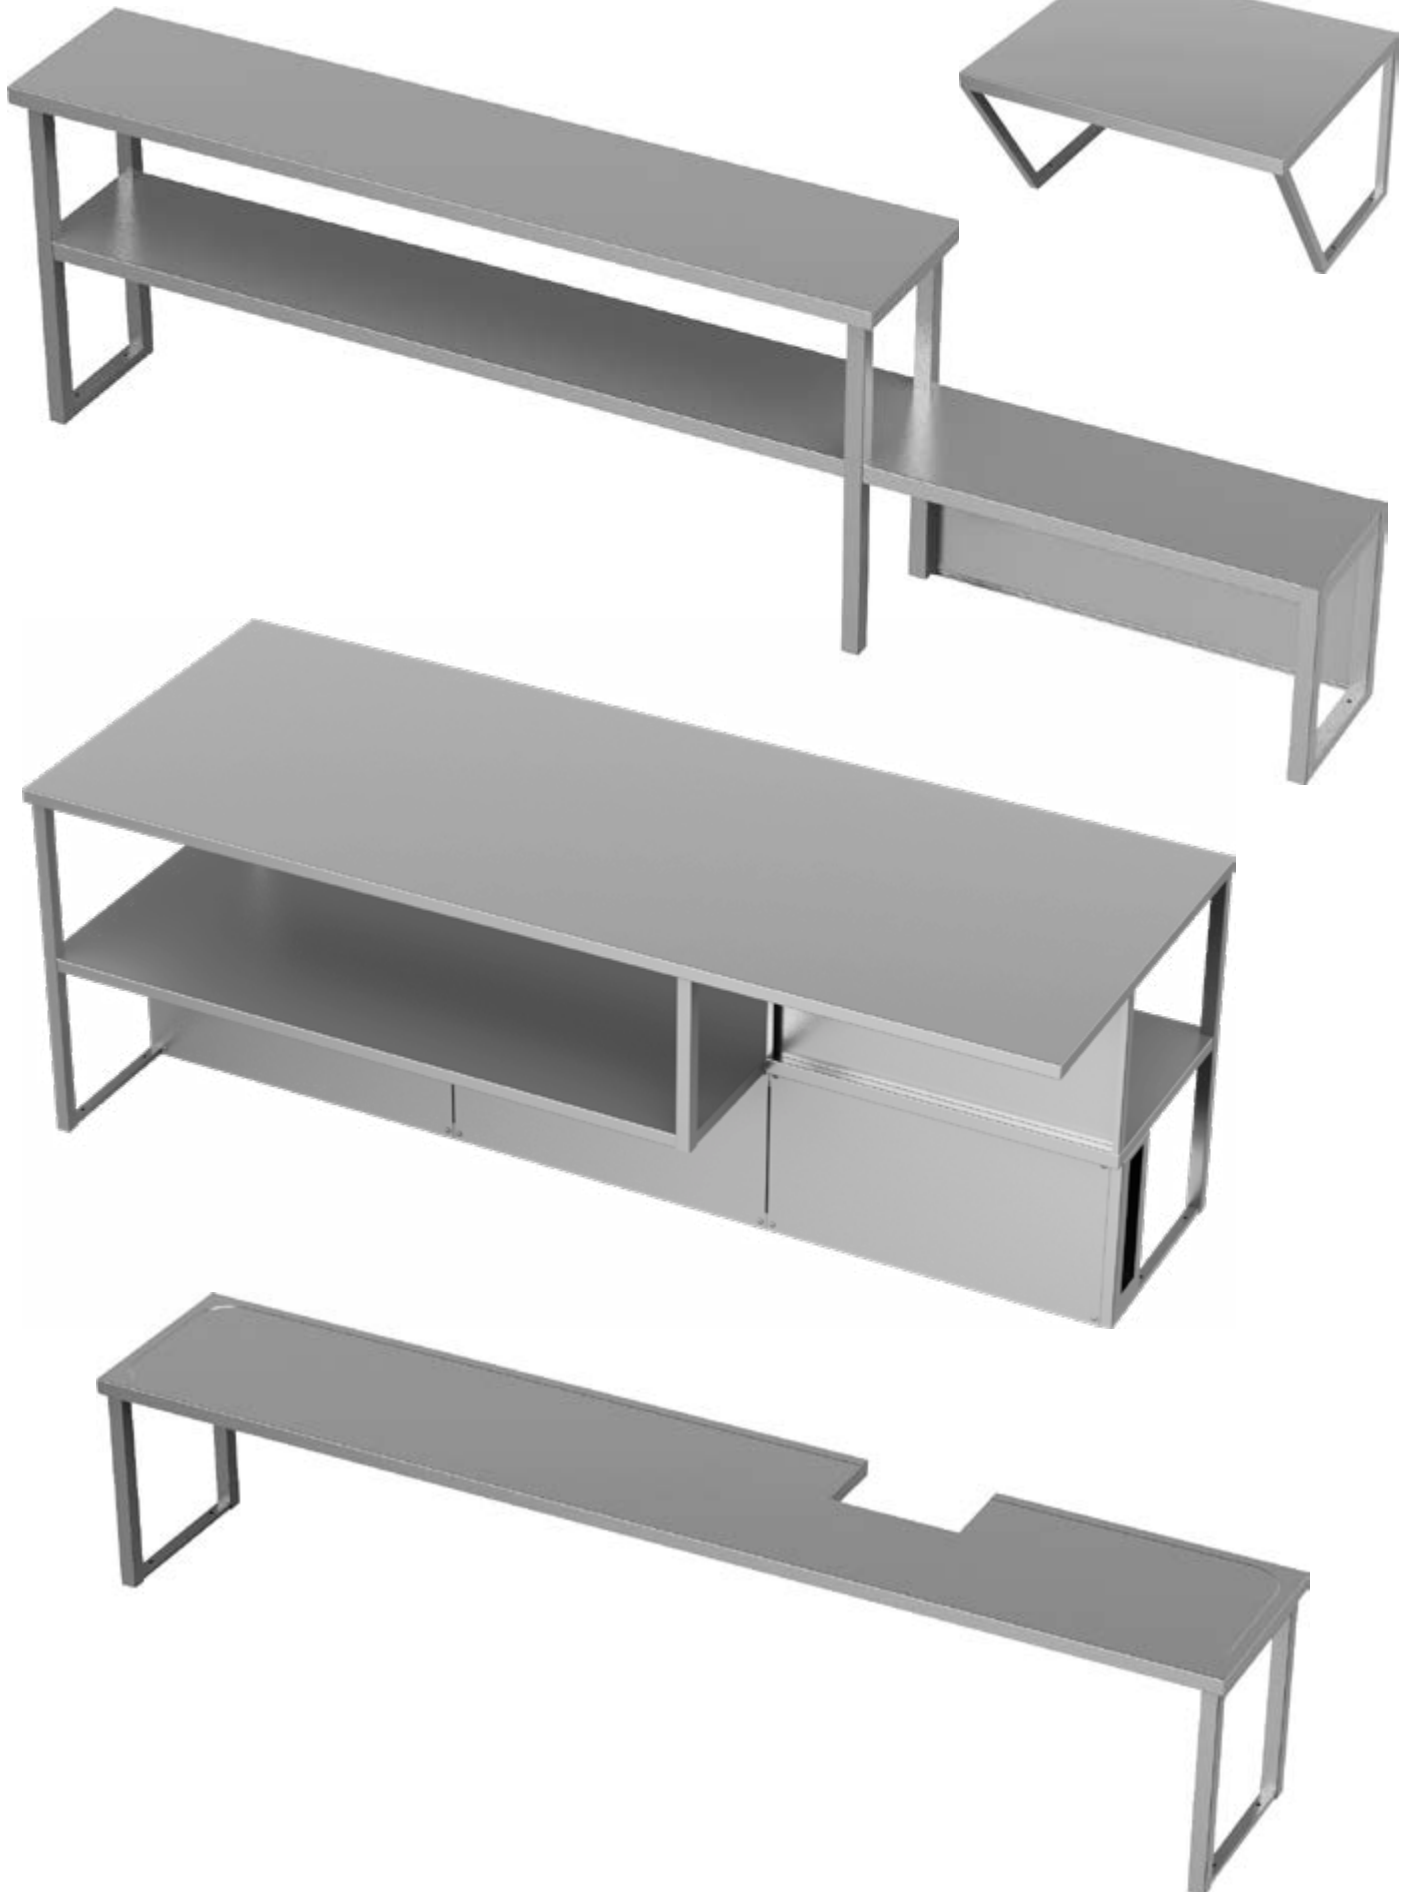

STOLOVÉ NÁSTAVCE – atypy

F
05

F
05