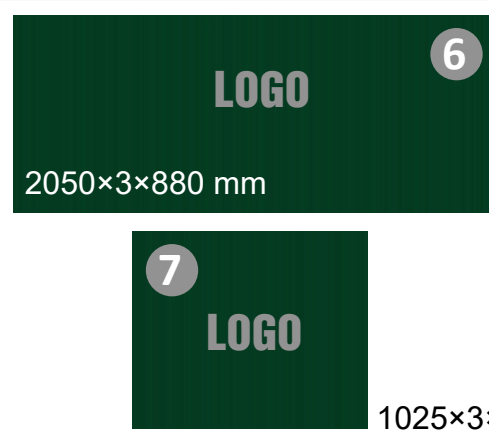

## A

2050×695×990 mm

- 1
- 2
- 6

## I

1025×695×990 mm

- 3
- 7

## J

1500×695×990 mm

- 1
- 1

### OBKLADY

6 LOGO  
2050×3×880 mm  
7 LOGO  
1025×3×880 mm