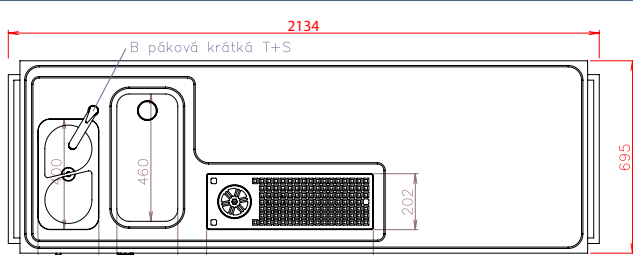

## VIP

3440×695×990 mm

- 1
- 2
- 3
- 4
- 5
- 6
- 8

přední panely  
pultu VIP s rozměry v mm

## A

2050×695×990 mm

- 1
- 2
- 6

## A+

2050×695×990 mm

- 1
- 2
- 4

## A+p

2050×695×990 mm

- 1
- 2
- 4
- 6