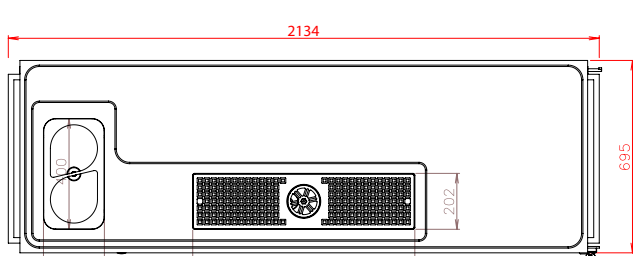

## VIP

3440×695×990 mm

- 1
- 2
- 3
- 4
- 5
- 6
- 8

přední panely  
pultu VIP s rozměry v mm

## A

2050×695×990 mm

- 1
- 2
- 6

## A+

2050×695×990 mm

- 1
- 2
- 4

## D

2280×695×990 mm

- 1
- 2
- 3
- 4
- 6