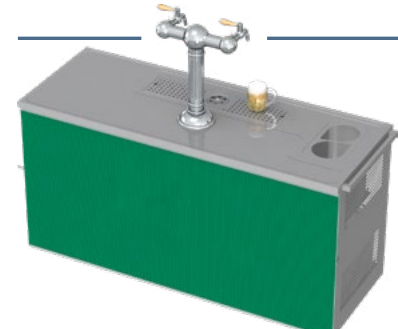

## VIP

3440×695×990 mm

- 1
- 2
- 3
- 4
- 5
- 6
- 8

přední panely  
pultu VIP s rozměry v mm