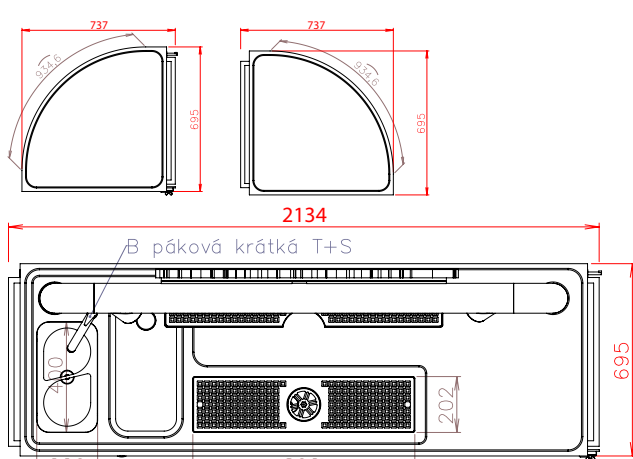

## VIP

3440×695×990 mm

- 1
- 2
- 3
- 4
- 5
- 6
- 8

přední panely  
pultu VIP s rozměry v mm

## A

2050×695×990 mm

- 1
- 2
- 6

## A+

2050×695×990 mm

- 1
- 2
- 4

## D

2280×695×990 mm

- 1
- 2
- 3
- 4
- 6